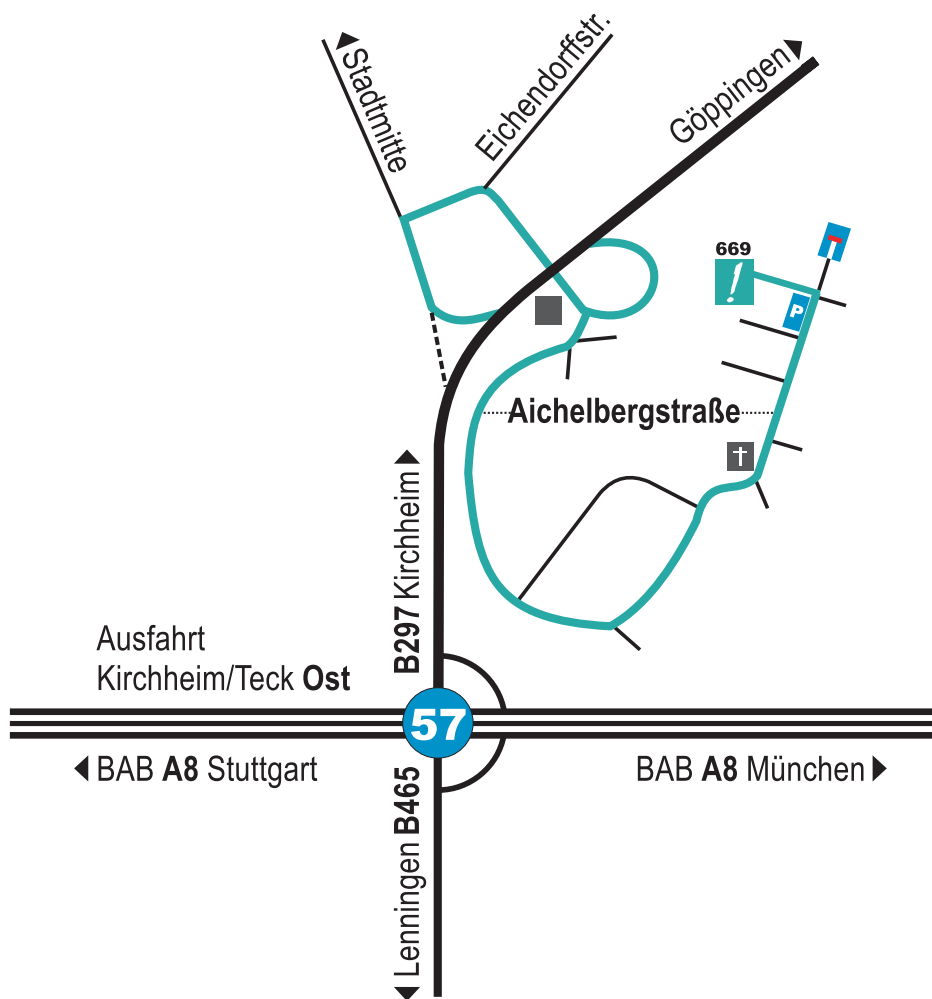

HEIMISCH KOMMUNIKATION

GERD HEIMISCH

Aichelbergstraße 669
73230 Kirchheim/Teck

Telefon: 07021-7257-0
Telefax: 07021-7257-10
Mobil: 0172-3716617

- Autobahn A8, Abfahrt 57 (Kirchheim-Teck Ost)
- nach rechts auf die B297 Richtung Kirchheim abbiegen
- bei der ersten Abfahrt (am Hochhaus) die Bundesstraße verlassen
- nach der 270-Grad-Schleife unmittelbar vor dem Hochhaus scharf nach links abbiegen
- auf der Aichelbergstraße bergauf (über Brücke) der Hauptstraße ca. 1 km weit folgen
- die Thomaskirche passieren, nach ca. 300 m am Sackgassenschild parken
- mittlere Häuserreihe, letztes Gebäude: 669